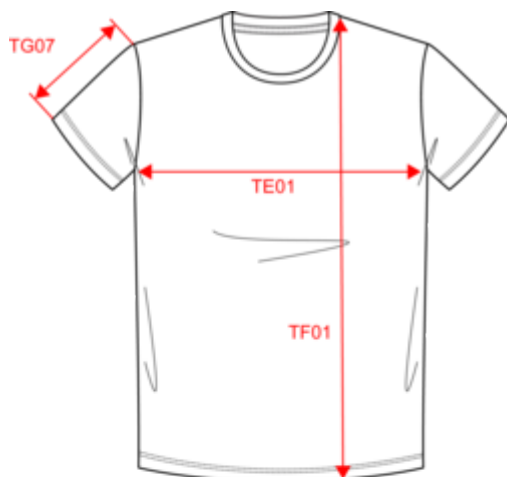

100% coton peigné. Tissu jersey. Coupe ajustée. Coupé cousu. Encolure ronde avec bande de propreté ton sur ton. Renfort de la couture épaule avec bande siliconée. Finition bas de manches et bas de vêtement avec ourlet double surpiqûres. Pas d'étiquette de marque uniquement une puce de taille Tear Away pour faciliter la personnalisation. Fabriqué au Portugal.

Tableau équivalence des tailles par pays en dernière page.

No Label

Informations Complémentaires

Logistique

Pays d'origine

Code douanier

Conditions de lavage

KARIBAN

K3036

T-shirt col rond manches courtes unisexe

Dimensions (cm)

Mesures en cm	XS	S	M	L	XL	XXL	3XL	4XL
TE01 - 1/2 largeur poitrine à 1.5cm de l'emmanchure	47.00	50.00	53.00	56.00	59.00	62.00	65.00	68.00
TF01 - Hauteur totale de l'HSP	68.00	70.00	72.00	74.00	76.00	78.00	80.00	82.00
TG07 - Longueur manche courte	21.25	22.00	22.75	23.50	24.25	25.00	25.75	26.50

White
RVB : 236,236,252
Pantone C : White
Pantone TCX : 11-0601TCX

Logistique

10

50

Sizes	Width (cm)	Height (cm)	Length (cm)	Net weight (kg)	Gross weight (kg)	Pieces/Box	Pieces/Bundle
XS	40.00	20.00	60.00	9.00000	9.43000	50	10
S	40.00	20.00	60.00	9.00000	9.43000	50	10
M	40.00	20.00	60.00	9.00000	9.43000	50	10
L	40.00	20.00	60.00	9.00000	9.43000	50	10
XL	40.00	20.00	60.00	9.00000	9.43000	50	10
XXL	40.00	20.00	60.00	9.00000	9.43000	50	10
3XL	40.00	20.00	60.00	9.00000	9.43000	50	10
4XL	40.00	20.00	60.00	9.00000	9.43000	50	10